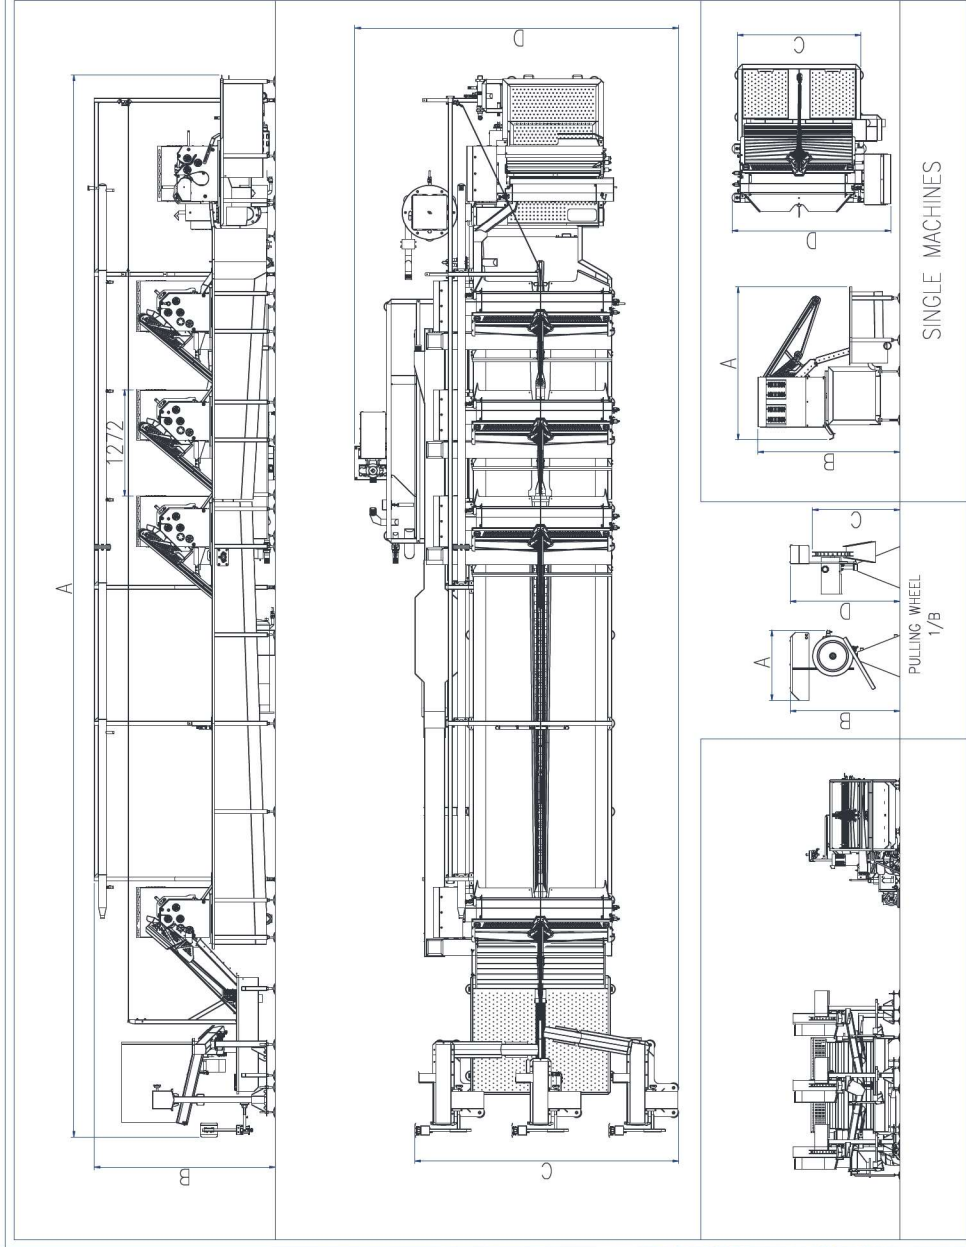

Ollari e Conti International s.r.l.

*Da Un Mondo di Tradizione... Un Prodotto di Perfezione!
From A World Of Tradition... A Product Of Perfection!*

	LSO			
	A	B	C	D
600-1	185 cm	170 cm	85 cm	130 cm
600-2	190 cm	130 cm	145 cm	155 cm
600-3	670 cm	210 cm	145 cm	155 cm
600-4	790 cm	210 cm	145 cm	155 cm
800-1	185 cm	170 cm	105 cm	150 cm
800-2	190 cm	130 cm	165 cm	175 cm
800-3	670 cm	210 cm	165 cm	175 cm
800-4	790 cm	210 cm	165 cm	175 cm
1000-1	185 cm	170 cm	125 cm	170 cm
1000-4	790 cm	210 cm	185 cm	195 cm
1000-5	1300 cm	215 cm	295 cm	365 cm
1200-1	185 cm	170 cm	145 cm	190 cm
1200-5	1300 cm	215 cm	285 cm	355 cm
1200-6	1420 cm	215 cm	285 cm	355 cm
1500-5	1300 cm	215 cm	315 cm	385 cm
1500-6	1420 cm	215 cm	315 cm	385 cm
1/B	85 cm	130 cm	105 cm	130 cm

Ollari e Conti International s.r.l.

43126 Parma - Via G.S. Sonnino, 18/A - Tel. +39/0521/992228 - Fax +39/0521/994249

E-mail: Info@ollarieconti.it - Website: www.ollarieconti.it